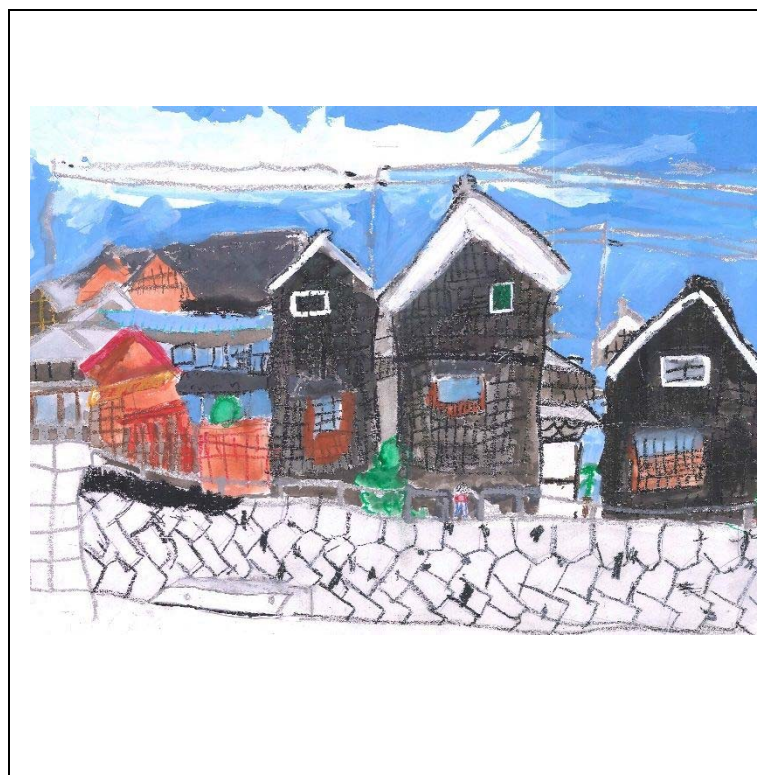

平成 30 年度
伊勢市の景観絵画コンクール
入賞作品集

平成30年度「伊勢市の景観絵画コンクール」審査結果

【最優秀賞】

部門	学校名	学年	氏名	作品名	場所
低学年の部	有緝小学校	2年	坂部 凜祐	ぼくのすきなかわさき	伊勢市河崎
中学年の部	なかむら絵画教室 (中島小学校)	4年	文珠 ゆうひ	金剛證寺本堂	朝熊岳金剛證寺
高学年の部	修道小学校	5年	山本 ひなた	思い出のあるちょうこかん	神宮徴古館

平成30年度「伊勢市の景観絵画コンクール」入賞作品集

【最優秀賞】

(低学年の部)

ぼくのすきな
かわさき

(描いた場所)

伊勢市河崎

有緝小学校 2年

さかべ りんすけ
坂部 凜祐