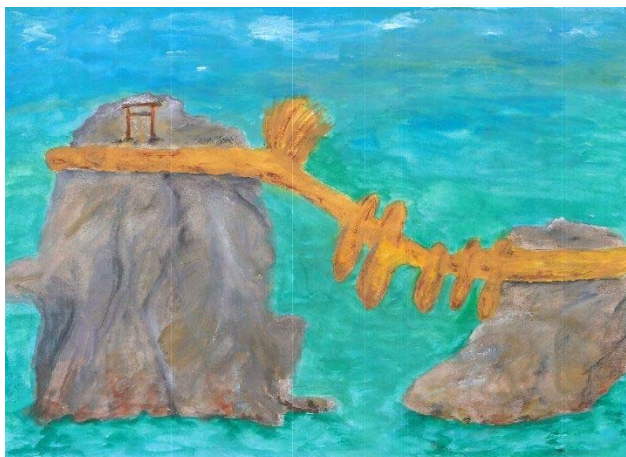

(中学年の部)

めおと岩

(描いた場所)

二見町

明野小学校 3年

はら りゅうや
原 龍也

(中学年の部)

虫がいっぱい ラブリバー公園

(描いた場所)

ラブリバー公園

厚生小学校 3年

かいせ かほ
海瀬 叶歩

(中学年の部)

山田館

(描いた場所)

伊勢市本町

早修小学校 3年

いのうえ はると
井上 晴斗