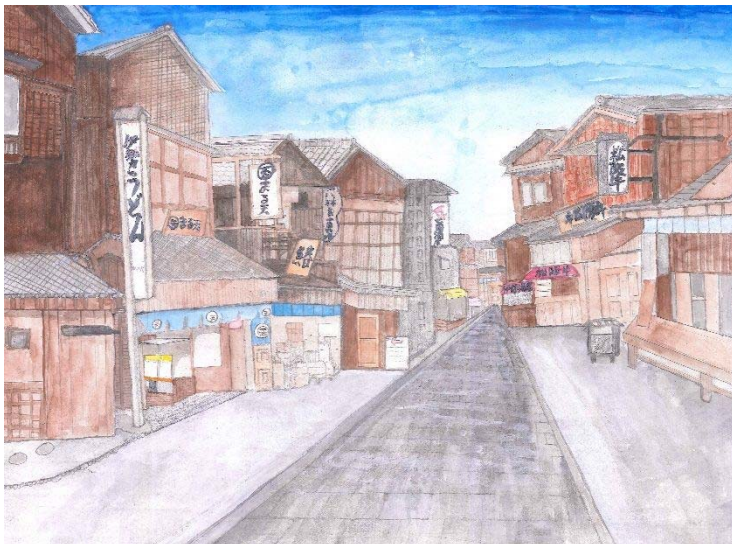

お伊勢参り

(描いた場所)

おはらい町

浜郷小学校 6年

でぐち らんまる
出口 嵐丸